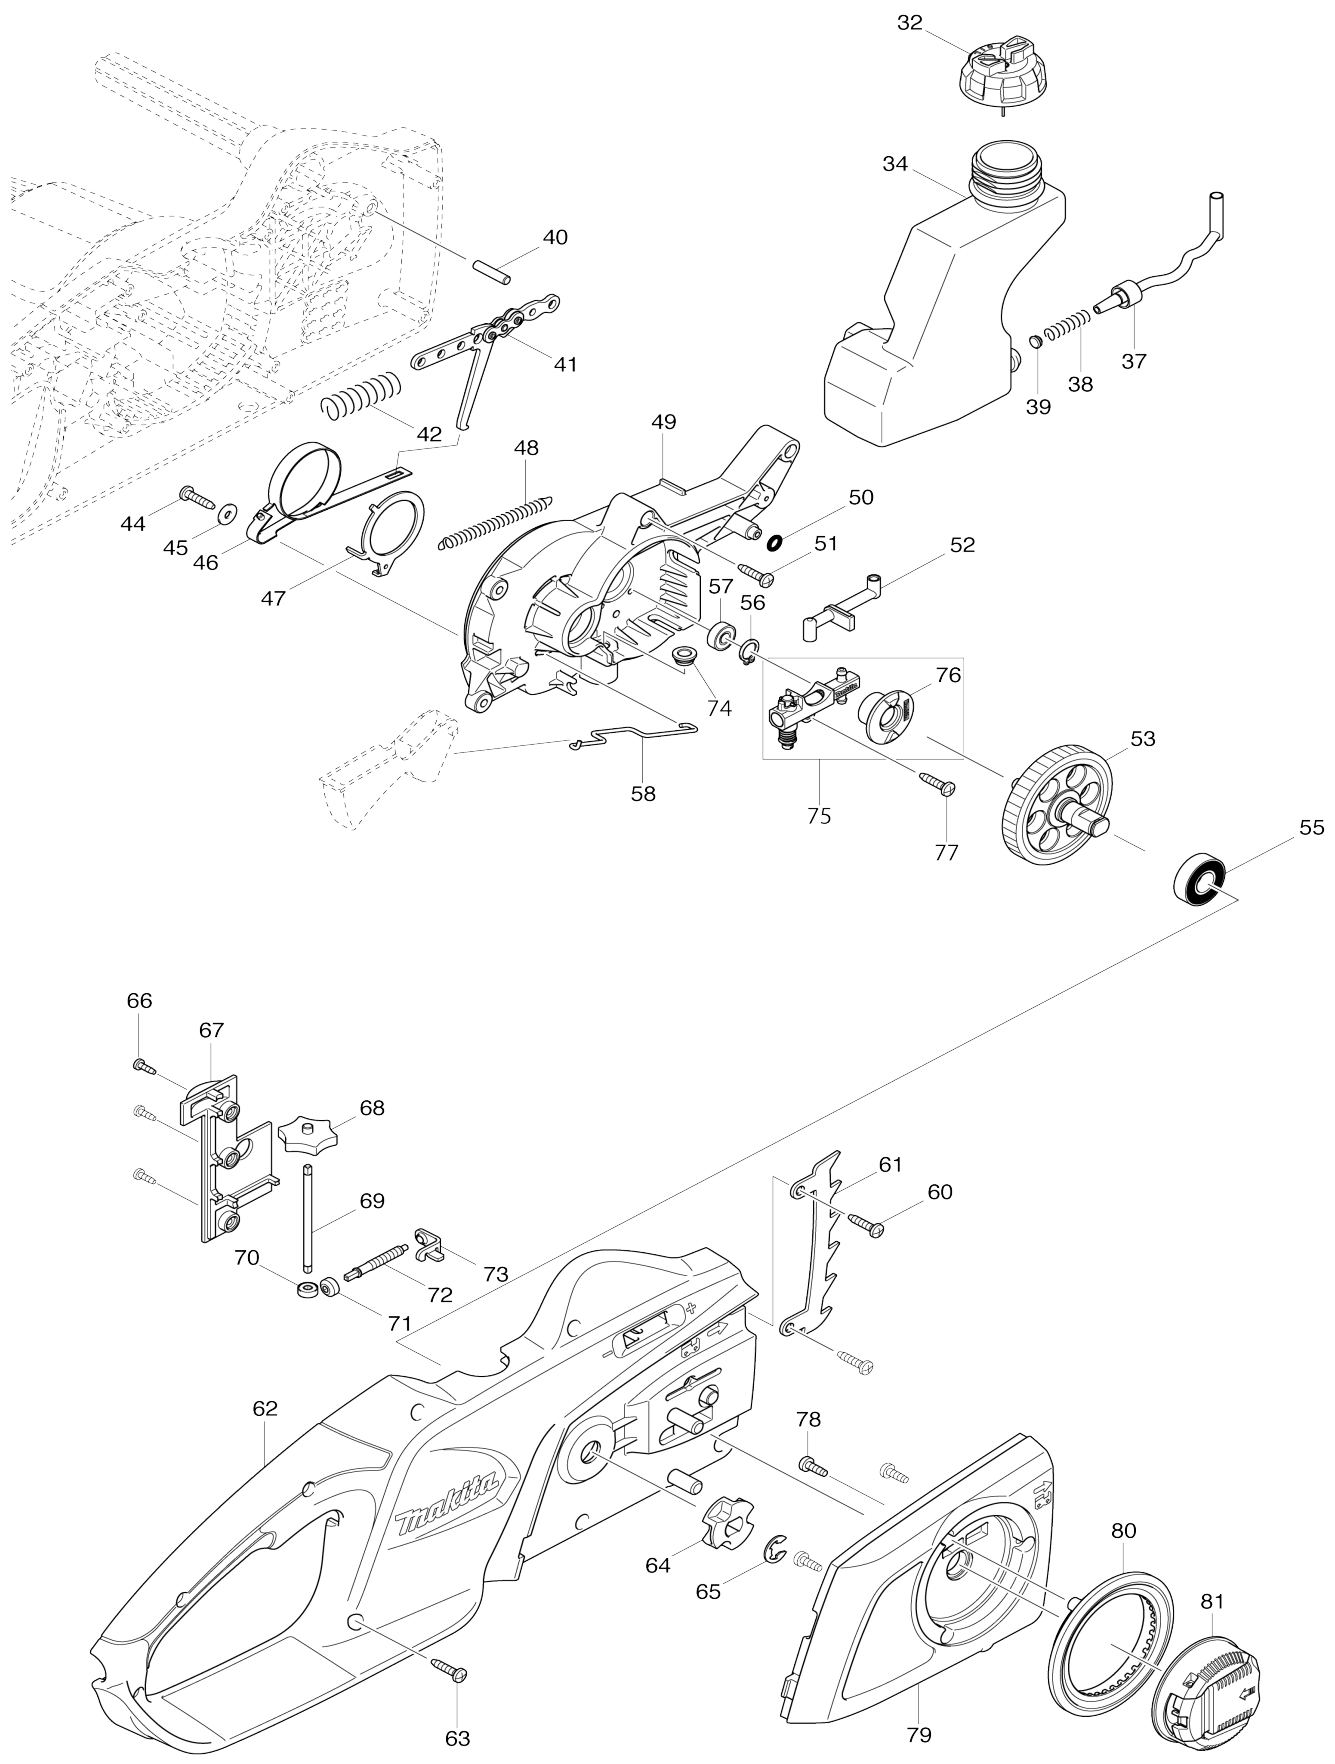

Model No. UC4041A 400MM ELECTRIC CHAIN SAW

Model No. UC4041A 400MM ELECTRIC CHAIN SAW

Model No.UC4041A 400MM ELECTRIC CHAIN SAW

Item No.	Parts No.	Description	Interchangeability	Q'ty	New/Old	Note1	Note2
001	266326-2	TAPPING SCREW 4X18		3	*		
001-1	265B67-9	TAPPING SCREW 4X18	O	3			
002	454725-2	REAR COVER		1			
003	191972-1	CARBON BRUSH CB-132		1			
004	682211-5	RUBBER SLEEVE		2			
005	815A97-0	UC4041A NAME PLATE		1			
006	424600-6	FRONT GRIP		1			
007	266388-0	TAPPING SCREW 5X16		1	*		
007-1	265D74-4	TAPPING SCREW 5X16	O	1			
008	253807-5	FLAT WASHER 5		1			
009	142279-8	FRONT HAND GUARD COMPLETE		1			
C10	802K54-7	INDICATION LABEL		1			
010	231640-5	TORSION SPRING 20		1			
011	187869-0	HOUSING SET		1			
C10	802G51-9	CAUTION LABEL		1			
D10		INC. 62					
012	650577-1	SWITCH SD-006-BB2AA-AA		1			
013	650716-3	SWITCH TGC31B		1			
014	233173-6	COMPRESSION SPRING 4		1	*		
014-1	233194-8	COMPRESSION SPRING 4	O	1			
015	416178-3	LOCK-OFF BUTTON		1	*		
015-1	413B17-0	LOCK OFF BUTTON	<	1			
016	455185-1	SWITCH LEVER		1			
017	645149-5	NOISE SUPPRESSOR		1			
018	266326-2	TAPPING SCREW 4X18		2	*		
018-1	265B67-9	TAPPING SCREW 4X18	O	2			
019	687124-5	STRAIN RELIEF		1			
020	682540-6	CORD GUARD 9.3-90		1	*		
020-1	682574-9	CORD GUARD 10-90	O	1			
021	665876-8	POWER SUPPLY CORD 1.0-2-0.6		1			
022	210029-0	BALL BEARING 608ZZ		1			
023	681644-1	INSULATION WASHER		1			
024	594538-0	FIELD ASS'Y 220-240V		1	*		
C10	654069-2	RECEPTACLE		2	*		
C20	654208-4	RECEPTACLE		1	*		
024-1	593869-4	FIELD ASS'Y 220-240V	O	1	*		
C10	654069-2	RECEPTACLE		2	*		
C20	654208-4	RECEPTACLE		1	*		
024-2	590103-3	FIELD ASS'Y 220-240V	O	1	*		
C10	654086-2	RECEPTACLE		2	*		
C20	654199-9	RECEPTACLE		1	*		
024-3	593869-4	FIELD ASS'Y 220-240V	O	1	*		
C10	654069-2	RECEPTACLE		2			
C20	654208-4	RECEPTACLE		1			
025	266389-8	TAPPING SCREW 5X70		2	*		
025-1	265D35-4	TAPPING SCREW 5X70	O	2			
026	513893-1	ARMATURE ASS'Y 220-240V		1	*		