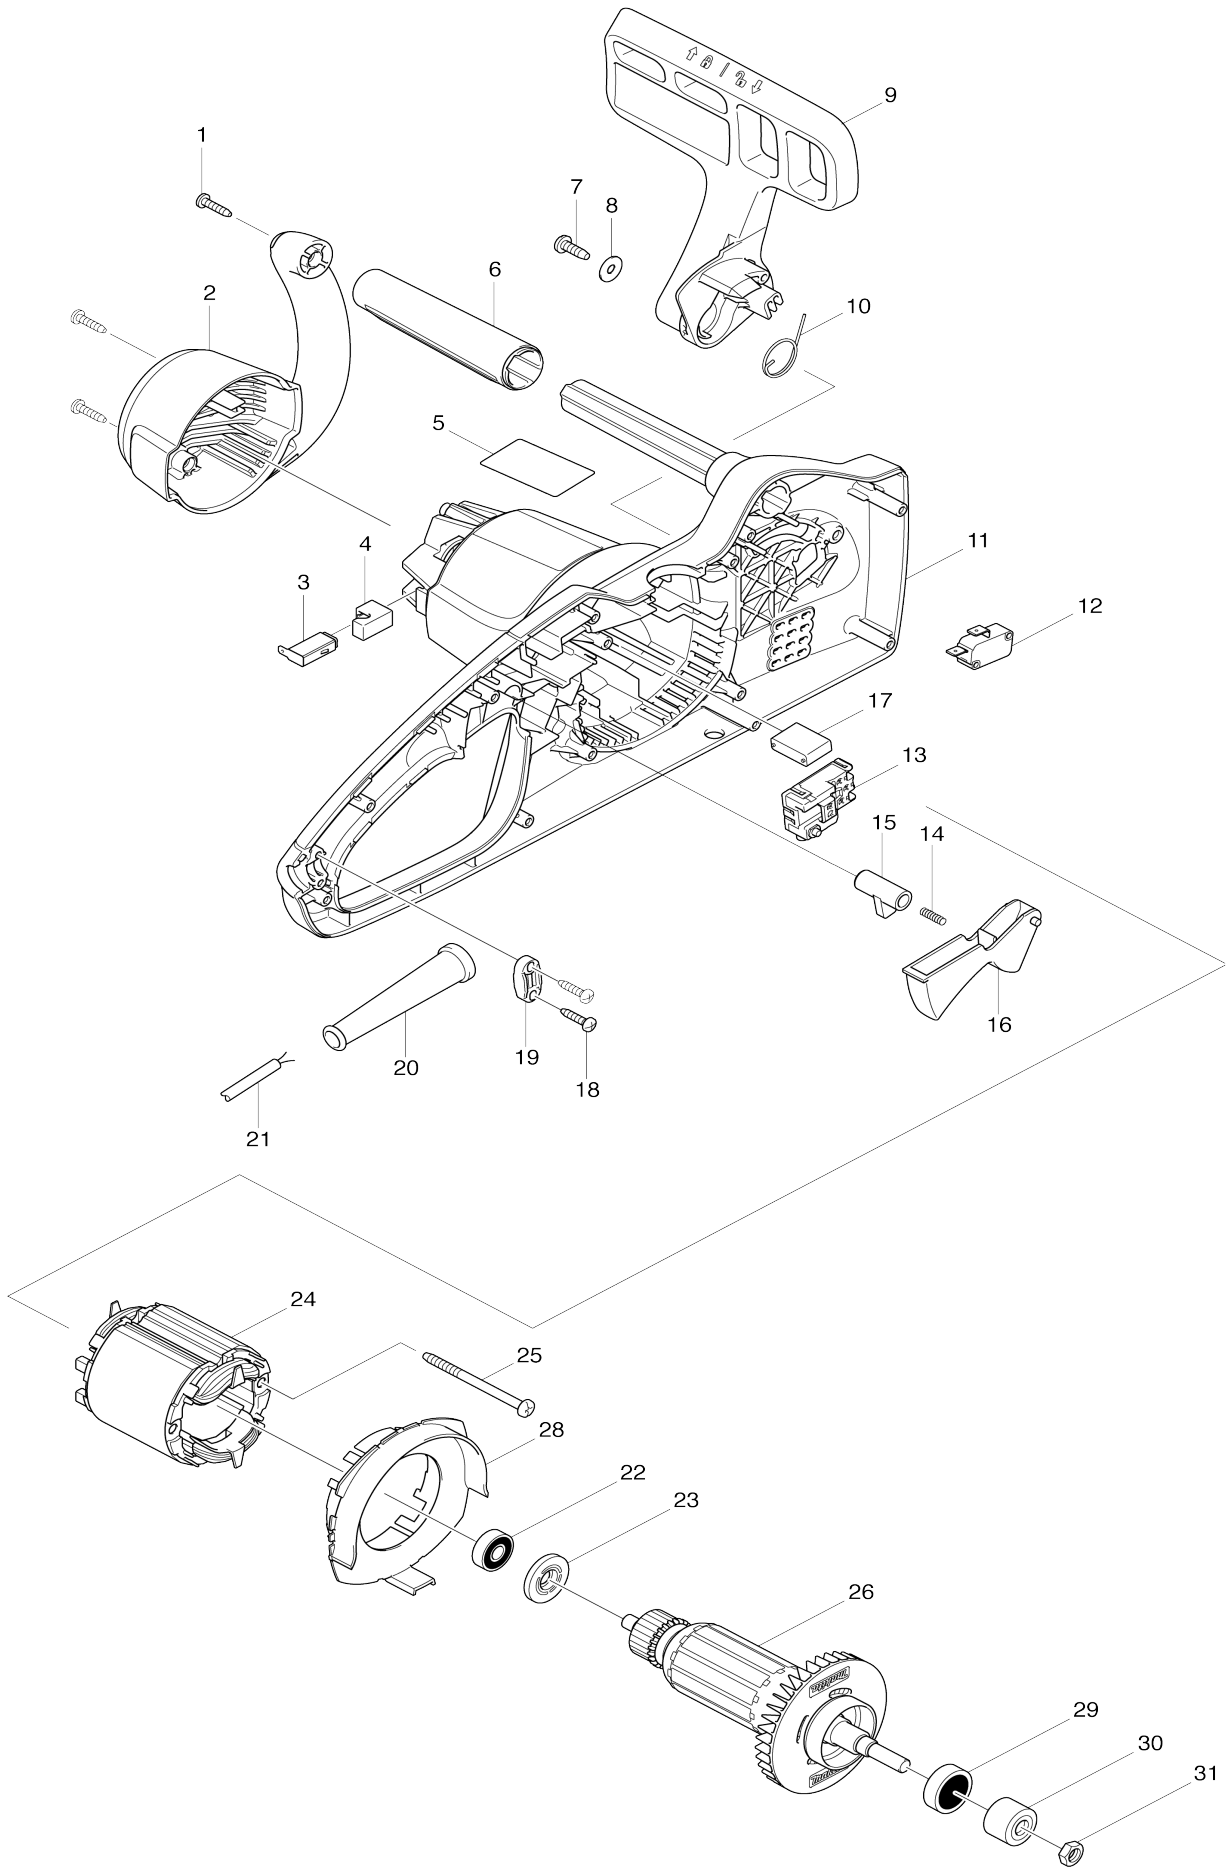

Model No. UC4041A 400MM ELECTRIC CHAIN SAW

Model No. UC4041A 400MM ELECTRIC CHAIN SAW

Model No.UC4041A 400MM ELECTRIC CHAIN SAW

Item No.	Parts No.	Description	Interchangeability	Q'ty	New/Old	Note1	Note2
001	266326-2	TAPPING SCREW 4X18		3	*		
001-1	265B67-9	TAPPING SCREW 4X18	O	3			
002	454725-2	REAR COVER		1			
003	191972-1	CARBON BRUSH CB-132		1			
004	682211-5	RUBBER SLEEVE		2			
005	815A97-0	UC4041A NAME PLATE		1			
006	424600-6	FRONT GRIP		1			
007	266388-0	TAPPING SCREW 5X16		1	*		
007-1	265D74-4	TAPPING SCREW 5X16	O	1			
008	253807-5	FLAT WASHER 5		1			
009	142279-8	FRONT HAND GUARD COMPLETE		1			
C10	802K54-7	INDICATION LABEL		1			
010	231640-5	TORSION SPRING 20		1			
011	187869-0	HOUSING SET		1			
C10	802G51-9	CAUTION LABEL		1			
D10		INC. 62					
012	650577-1	SWITCH SD-006-BB2AA-AA		1			
013	650716-3	SWITCH TGC31B		1			
014	233173-6	COMPRESSION SPRING 4		1	*		
014-1	233194-8	COMPRESSION SPRING 4	O	1			
015	416178-3	LOCK-OFF BUTTON		1	*		
015-1	413B17-0	LOCK OFF BUTTON	<	1			
016	455185-1	SWITCH LEVER		1			
017	645149-5	NOISE SUPPRESSOR		1			
018	266326-2	TAPPING SCREW 4X18		2	*		
018-1	265B67-9	TAPPING SCREW 4X18	O	2			
019	687124-5	STRAIN RELIEF		1			
020	682540-6	CORD GUARD 9.3-90		1	*		
020-1	682574-9	CORD GUARD 10-90	O	1			
021	665876-8	POWER SUPPLY CORD 1.0-2-0.6		1			
022	210029-0	BALL BEARING 608ZZ		1			
023	681644-1	INSULATION WASHER		1			
024	594538-0	FIELD ASS'Y 220-240V		1	*		
C10	654069-2	RECEPTACLE		2	*		
C20	654208-4	RECEPTACLE		1	*		
024-1	593869-4	FIELD ASS'Y 220-240V	O	1	*		
C10	654069-2	RECEPTACLE		2	*		
C20	654208-4	RECEPTACLE		1	*		
024-2	590103-3	FIELD ASS'Y 220-240V	O	1	*		
C10	654086-2	RECEPTACLE		2	*		
C20	654199-9	RECEPTACLE		1	*		
024-3	593869-4	FIELD ASS'Y 220-240V	O	1	*		
C10	654069-2	RECEPTACLE		2			
C20	654208-4	RECEPTACLE		1			
025	266389-8	TAPPING SCREW 5X70		2	*		
025-1	265D35-4	TAPPING SCREW 5X70	O	2			
026	513893-1	ARMATURE ASS'Y 220-240V		1	*		